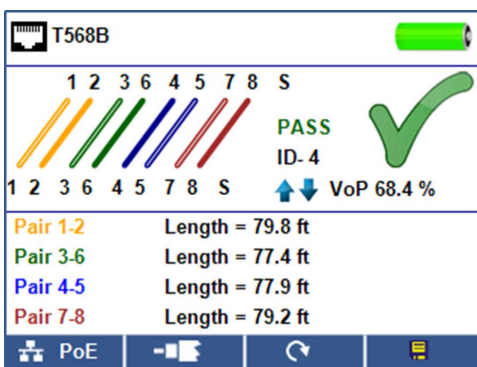

OFFICE 1A-1B PASS