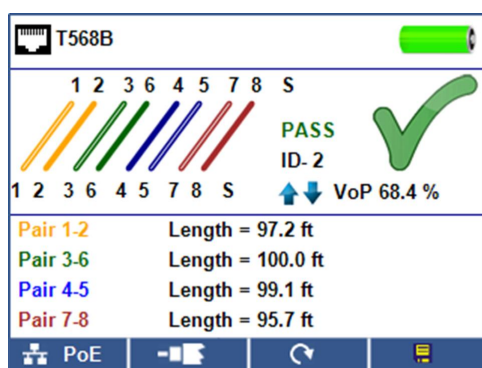

CUBE 3A-3B PASS