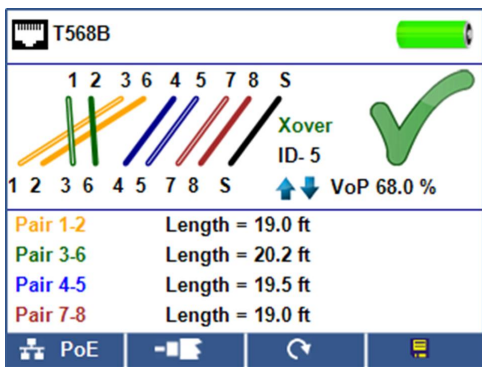

### SERVER XOVER CABLE