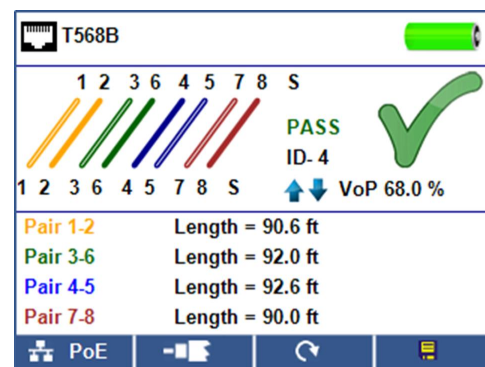

OFFICE 2A-2B PASS ID 4